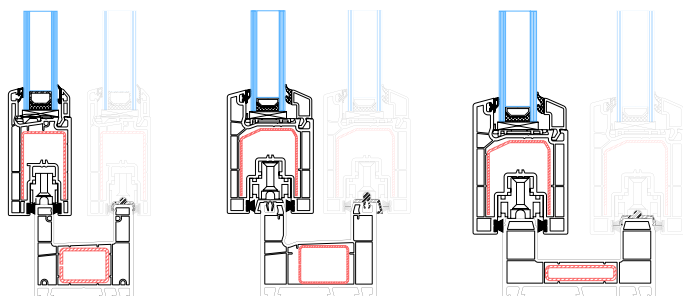

Opciones

Vario Slide 70

Cr 80

Cr 96

SISTEMAS DE APERTURA Correr de 2, 3, 4 y 6 hojas.

PERFILES DE PVC Sistema deslizante para ventanas y puertas.

RUEDAS Ruedas con afinación hasta 120 kg de peso por hoja móvil.

VIDRIO Espesor de vidrio de 4 a 33 mm.

Tipo de vidrio	Ug W/m² K	Uw W/m² K	dB
6 / 16 / 4 BECS	1,3	1,43	35 (-1,-3)
6 / 16 / 4 BE	1,4	1,48	34 (-1,-3)

Ensayos realizados con ventana de 2 hojas de 2000x2000 mm con cajon de persiana monobloco.

Norma UNE EN 14351-1	Valores
Permeabilidad al aire	3
Estanqueidad al agua	5A
Resistencia al viento	C2

Ensayos realizados con ventana de 2 hojas de 1900x2200 mm con cajon de persiana monobloco.