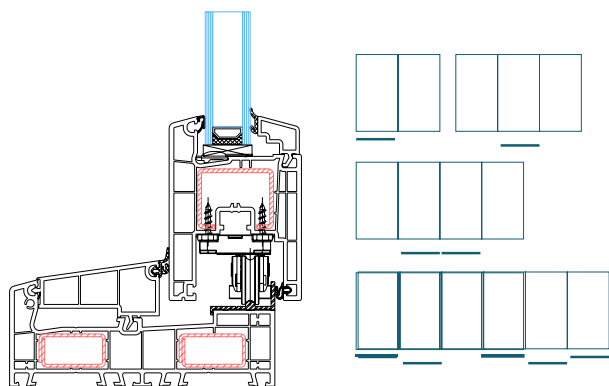

A tener en cuenta

- Marco con 140mm de profundidad
- Espesor de vidrio y panel hasta 41mm
- Diseño moderno de línea clásica
- Tecnología de herraje oculto
- Disponible en numerosos diseños decorativos

SISTEMAS DE APERTURA Correr de 1 o 2 hojas.